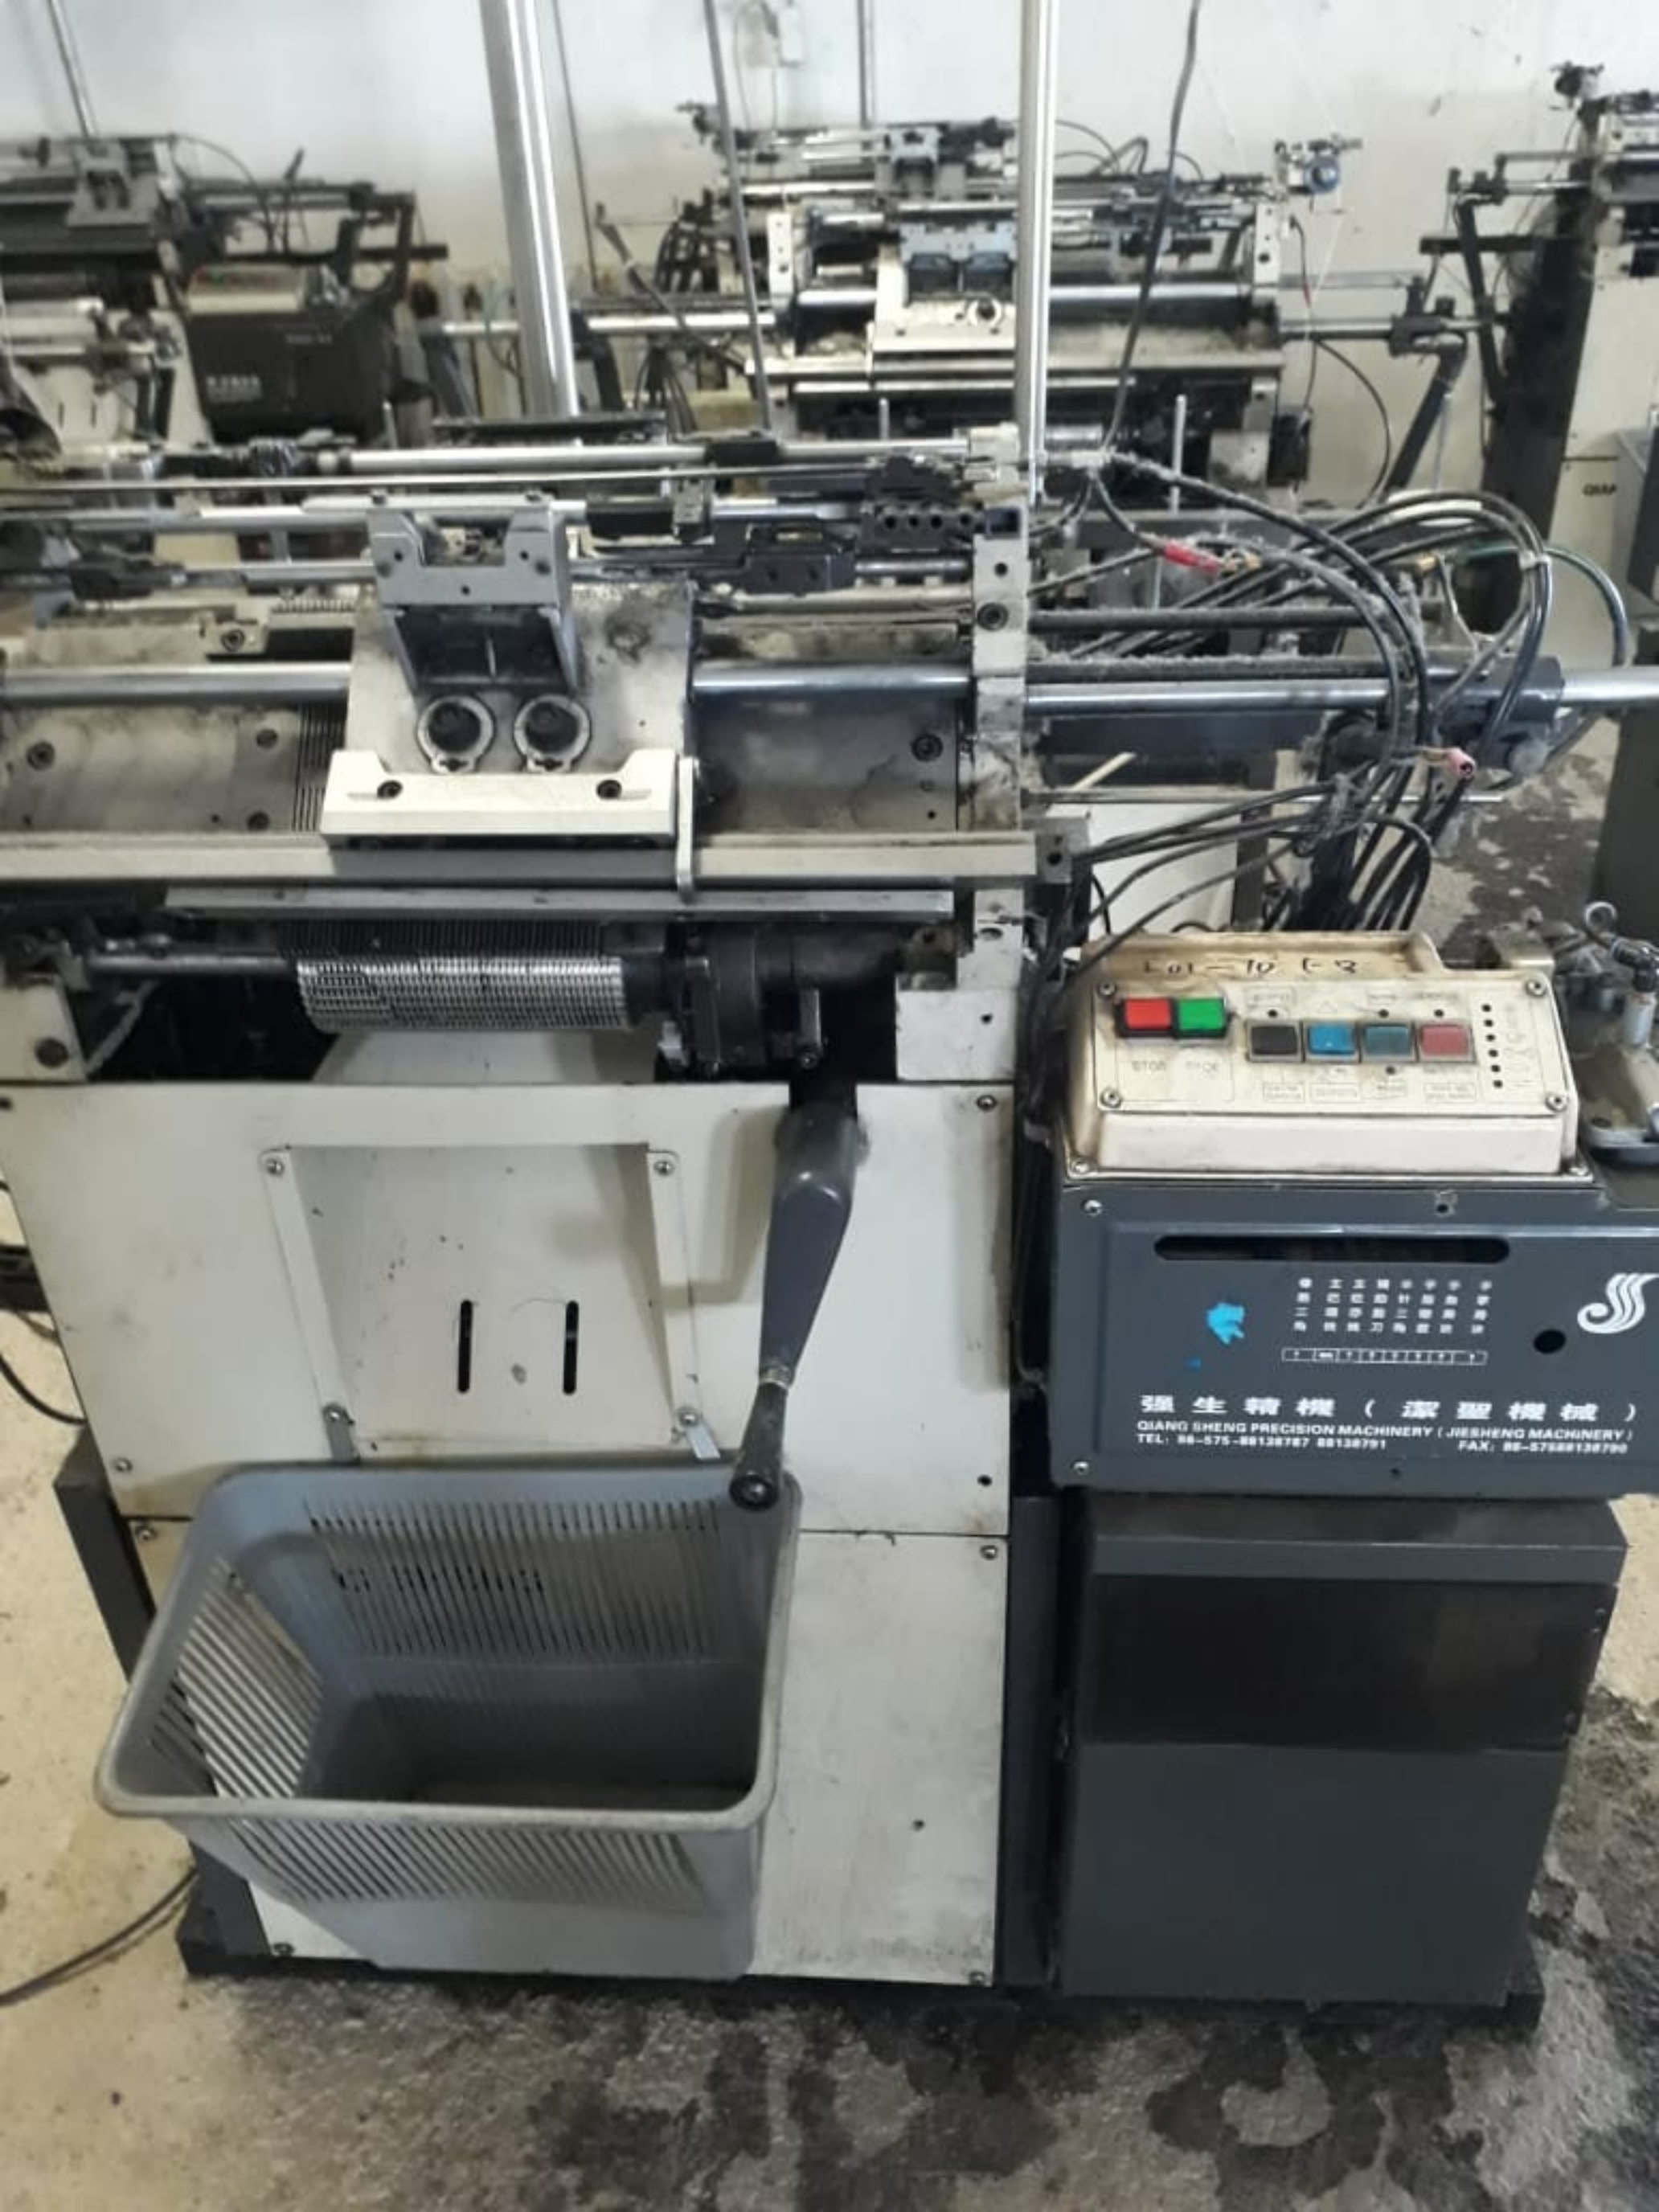

型

号

JS203-

编

号

2359

生产日期

10 05-

绍兴市强生精机制造有限公司

L01-10 (2)

STOP RUN

强生精机 (聚盟机械)
QIANG SHENG PRECISION MACHINERY (JIESHENG MACHINERY)
TEL: 86-575-88138787 88138791
FAX: 86-57588138790